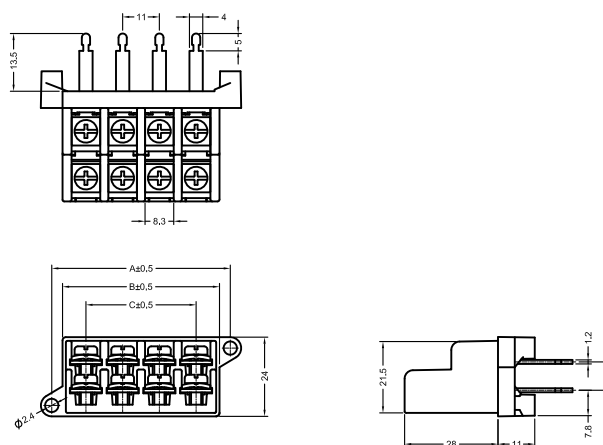

TE2-125-04

Terminal style:25