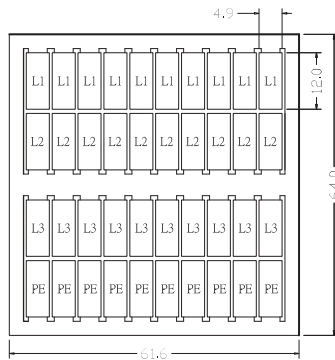

Marking Tags

WZ

~ TO ~

WZ

~ TO ~

WZ

~ TO ~

WZ

~ TO ~

WZ

~ TO ~