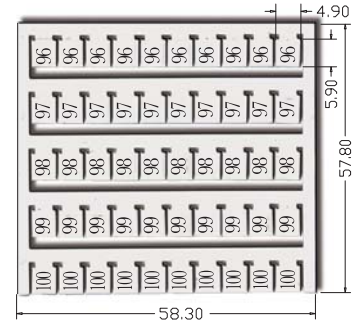

Marking Tags

WK

WK

~ TO ~

WK

~ TO ~

WK

~ TO ~

WK

~ TO ~