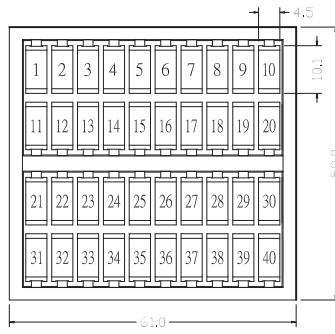

- 安裝及拆卸容易
- 提供各種字形之印製
- 印刷字體不易脫落
- 空白片可供客戶自行書寫
- 多種不同尺寸規格提供選擇

Marking Tags to provide logical and clear identification of the modular terminal blocks.

W

Marking Tags

WZ

~ TO ~

WZ

~ TO ~