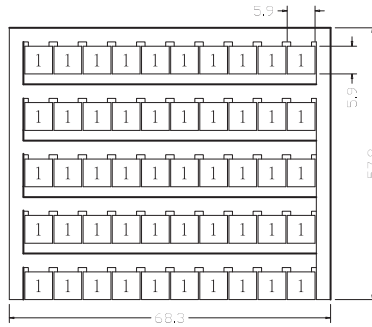

Marking Tags

WZ

~ TO ~

WZ

~ TO ~

WZ

~ TO ~

WZ

~ TO ~

WZ

~ TO ~