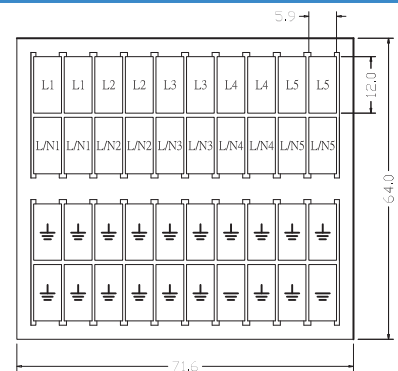

- 安裝及拆卸容易
- 提供各種字形之印製
- 印刷字體不易脫落
- 空白片可供客戶自行書寫
- 多種不同尺寸規格提供選擇

Marking Tags to provide logical and clear identification of the modular terminal blocks.

W

Marking Tags

WZ

~ TO ~

WZ

~ TO ~

WZ

~ TO ~

WZ

~ TO ~

WZ

~ TO ~

Marking Tags

WK