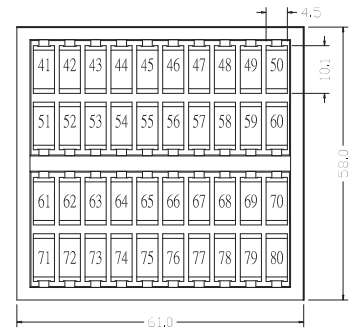

- 安裝及拆卸容易
- 提供各種字形之印製
- 印刷字體不易脫落
- 空白片可供客戶自行書寫
- 多種不同尺寸規格提供選擇

Marking Tags to provide logical and clear identification of the modular terminal blocks.

W

Marking Tags

WZ

~ TO ~

WZ

~ TO ~